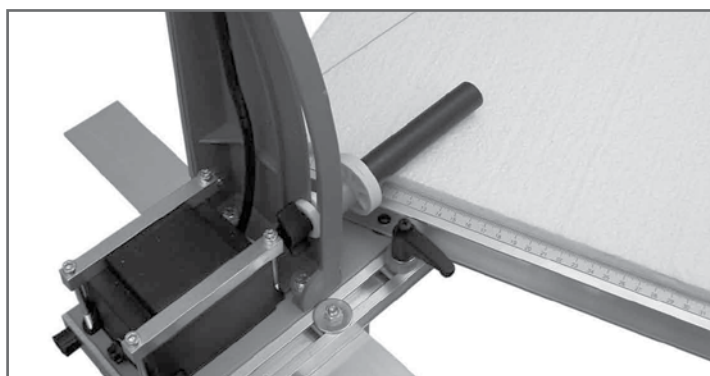

Použití:

- minimální čas na přípravu, úspora času při práci bez dodatečných dokončovacích prací
- kotvící kurt pro šikmou montáž na lešení pro volný průchod po lešení
- vysoká životnost, ekonomický servis

Řezačka izolačních desek -Basic-

Možnosti řezů s řezačkou -Basic-

Podélný řez

Podélný šikmý řez

Šikmý řez

Falcování

Vyřezávání

Držák tlakem na desku zabraňuje pohybu desky.

Vysoká míra bezpečnosti a malé opotřebení:
drát se zahřívá pouze po stlačení tlačítka zapnout / vypnout
a zchladne ihned po vypnutí.

Další přednosti:

- jednoduchá montáž bez náradí = minimální čas na přípravu, příjemné používání
- integrované trafo = ochrana před ztrátou a poškozením
- použitelný také jako „stolní přístroj“ na svazek desek = optimální přizpůsobení podmínkám na stavbě
- měrná stupnice pro podélné a hluboké výřezy = přesnost řezu, žádné dokončovací práce

Technické údaje	
Délka řezu:	102 cm
Hloubka řezu:	21 cm
Hmotnost:	6,5 kg
Délka kabelu:	2,5 m
Elektrická instalace:	230 V / 50 Hz

Řezačka izolačních desek -Basic-	
Rozsah dodávky	Obj. č.
řezačka izolačních desek -Basic- závěsná s integrovaným trafem, upínací systém na lešení pro svislou montáž, kotvící kurt pro šikmé montáže, kleště, náhradní drát (9m), náhradní pojistka	56 10 75
Příslušenství	Obj. č.
univerzální svorky pro fixaci desek	56 10 06
náhradní drát 30 m na cívce	56 10 04