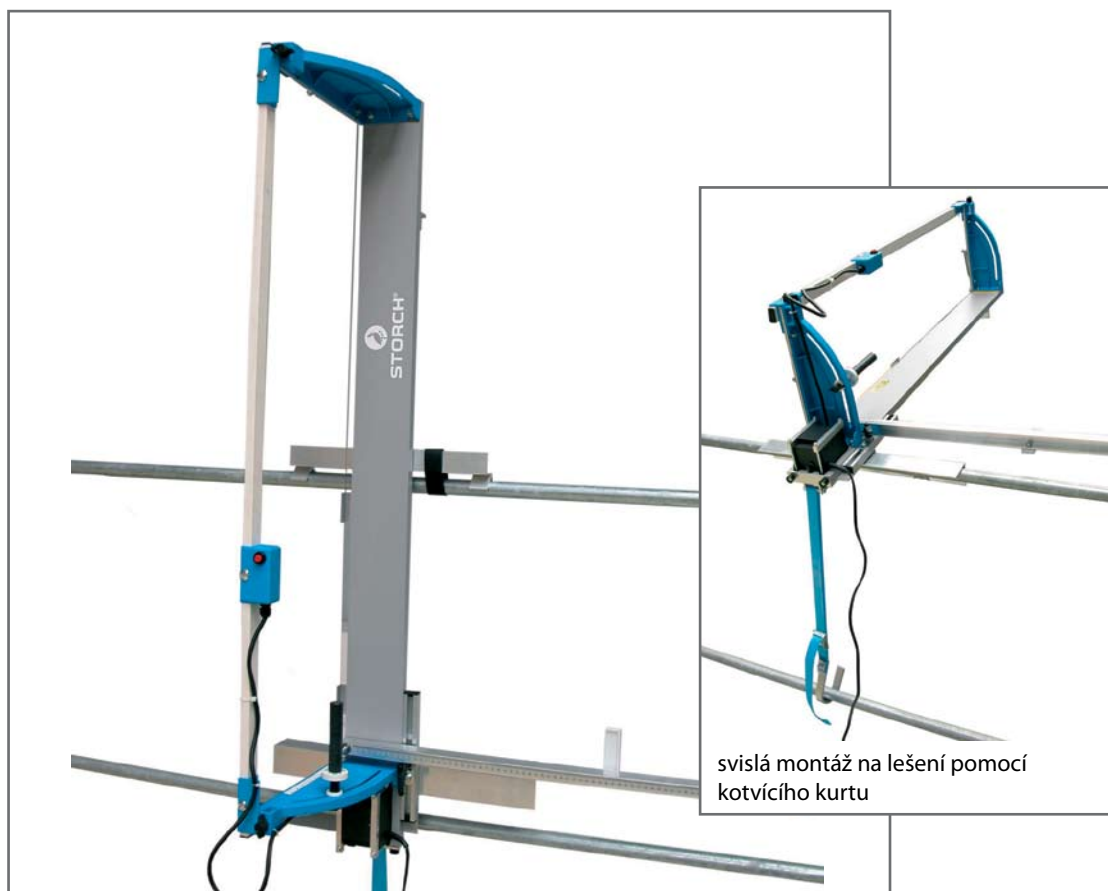

Řezačka izolačních desek -Basic-

Univerzální mobilní řezačka – ideální pro použití na lešení

Provedení:

- jednoduchá montáž bez náradí, široká škála řezů
- svislá i plynule nastavitelná diagonální montáž na lešení
- jednoduchá a důmyslná konstrukce

Použití:

- minimální čas na přípravu, úspora času při práci bez dodatečných dokončovacích prací
- kotvící kurt pro šikmou montáž na lešení pro volný průchod po lešení
- vysoká životnost, ekonomický servis

Vysoká míra bezpečnosti a malé opotřebení:
drát se zahřívá pouze po stlačení tlačítka zapnout / vypnout
a zchladne ihned po vypnutí.

Další přednosti:

- jednoduchá montáž bez náradí = minimální čas na přípravu, příjemné používání
- integrované trafo = ochrana před ztrátou a poškozením
- použitelný také jako „stolní přístroj“ na svazek desek = optimální přizpůsobení podmínkám na stavbě
- měrná stupnice pro podélné a hluboké výřezy = přesnost řezu, žádné dokončovací práce

Technické údaje	
Délka řezu:	102 cm
Hloubka řezu:	21 cm
Hmotnost:	6,5 kg
Délka kabelu:	2,5 m
Elektrická instalace:	230 V / 50 Hz

Řezačka izolačních desek -Basic-	
Rozsah dodávky	Obj. č.
řezačka izolačních desek -Basic- závěsná s integrovaným trafem, upínací systém na lešení pro svislou montáž, kotvící kurt pro šikmé montáže, kleště, náhradní drát (9m), náhradní pojistka	56 10 75
Příslušenství	Obj. č.
univerzální svorky pro fixaci desek	56 10 06
náhradní drát 30 m na cívce	56 10 04